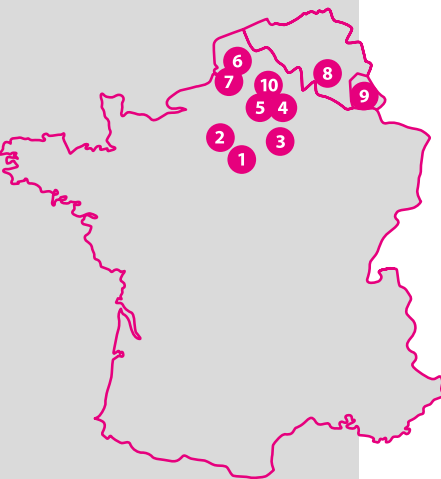

# 25 CIRCUITS

DANS TOUTE LA FRANCE  
ET EN BELGIQUE

SPRINT RACING

CALENDRIER DES STAGES DE PILOTAGE - ANNÉE 2024

+ DE 300  
JOURS DE STAGE  
PAR AN

L'école de pilotage «**Sprint Racing**» vous propose une répartition géographique très étendue de ses circuits.  
N'hésitez pas à nous contacter si vous souhaitez **changer de date de stage** (+ de 300 jours de stages par an) **ou de circuit**.

## RÉGION PARISIENNE

- 1 Circuit d'Essais de Montlhéry (91)
- 2 Circuit de Trappes (78)
- 3 Circuits de la Ferté Gaucher (77) 2 km

## NORD / BELGIQUE

- 4 Circuit des Ecuers (02)
- 5 Circuit de Folembroy (02)
- 6 Circuit de Croix-en-Ternois (62)
- 7 Circuit d'Abbeville (80)
- 8 Circuit de Mettet (Belgique)
- 9 Circuit Goodyear (Luxembourg)
- 10 Circuit de Clastres (02)

## OUEST / BRETAGNE

- 11 Circuit de Pont l'Evêque (14)
- 12 Circuit de Lohéac (35)